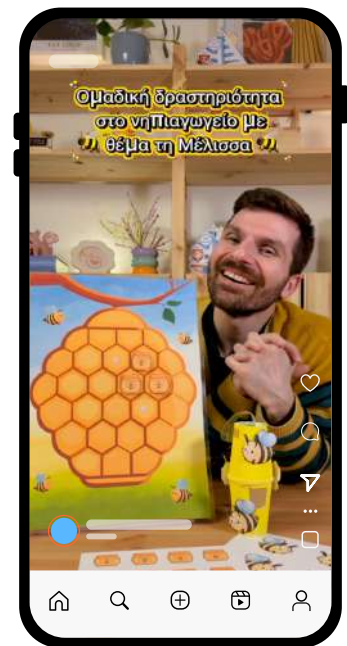

Ωστόσο δεν μπορείτε να αλλάξετε το υλικό με κανένα τρόπο ούτε να το χρησιμοποιήσετε με εμπορικό σκοπό.

Οδηγίες

- 1 **Εκτυπώστε σε χαρτί A3 και πλαστικοποιήστε** την κυψέλη του παρόντος υλικού. Κολλήστε πάνω στα εξάγωνα της κυψέλης ταινία νελο.
- 2 **Εκτυπώστε σε χαρτί A4 τις μέλισσες** και τα δοχεία με μέλι. Κόψτε τα περιμετρικά με τη βοήθεια των παιδιών.
- 3 **Δημιουργήστε μαζί με τα παιδιά** 'ατομικές κυψέλες'. Δείτε πώς να τις φτιάξετε καθώς και πώς να κάνετε τη δραστηριότητα στο διπλανό βίντεο μου από το Tik Tok.